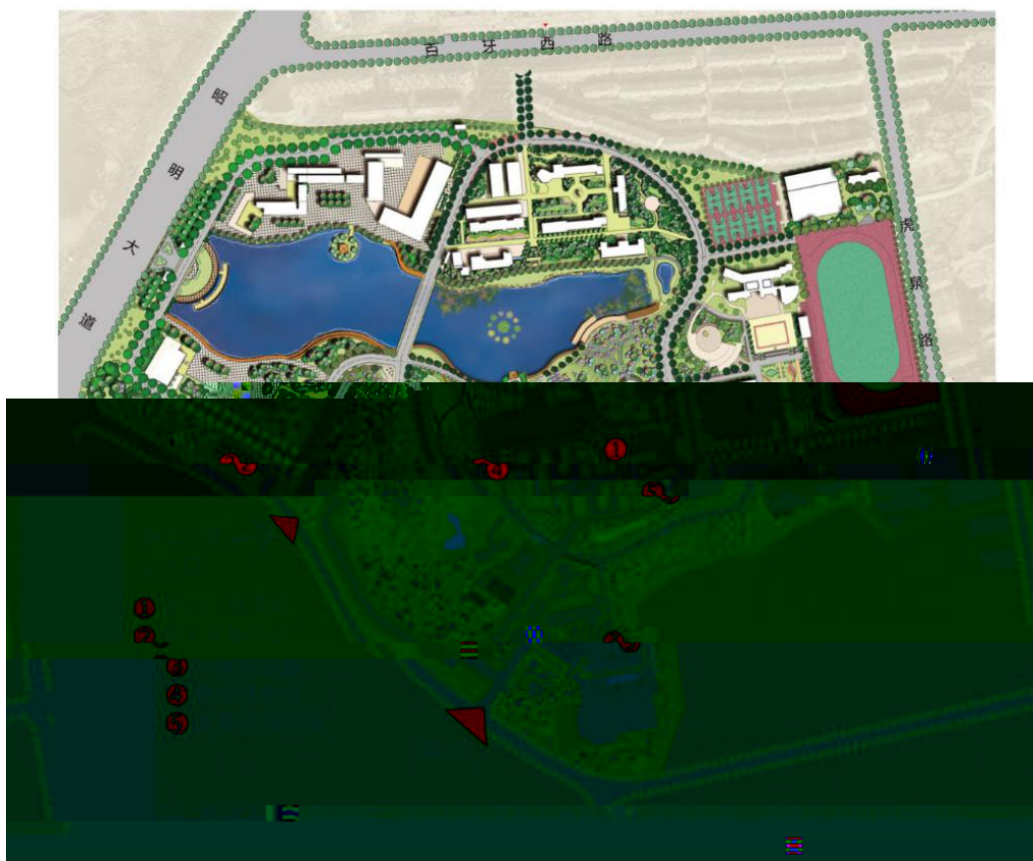

一、赛点简介

二、参赛报到程序

三、熟悉场地

四、领队会议

校园总体布局平面图

10月03日星期六	10月04日星期日	10月05日星期一	10月06日星期二	10月07日星期三
小雨19~24℃	小雨15~20℃	阴15~18℃	阴14~19℃	阴14~20℃
空气 优	空气 优	空气 优	空气 优	空气 优
北风 2级	北风 2级	东北风 2级	东北风 2级	北风 1级
10月08日星期四	10月09日星期五	10月10日星期六	10月11日星期日	10月12日星期一
多云17~22℃	多云18~24℃	多云18~21℃	晴转多云14~22℃	多云15~22℃
空气 优	空气 优	空气 优	空气 优	空气 优
北风 1级	北风 1级	东北风 3级	东北风 3级	东北风 2级